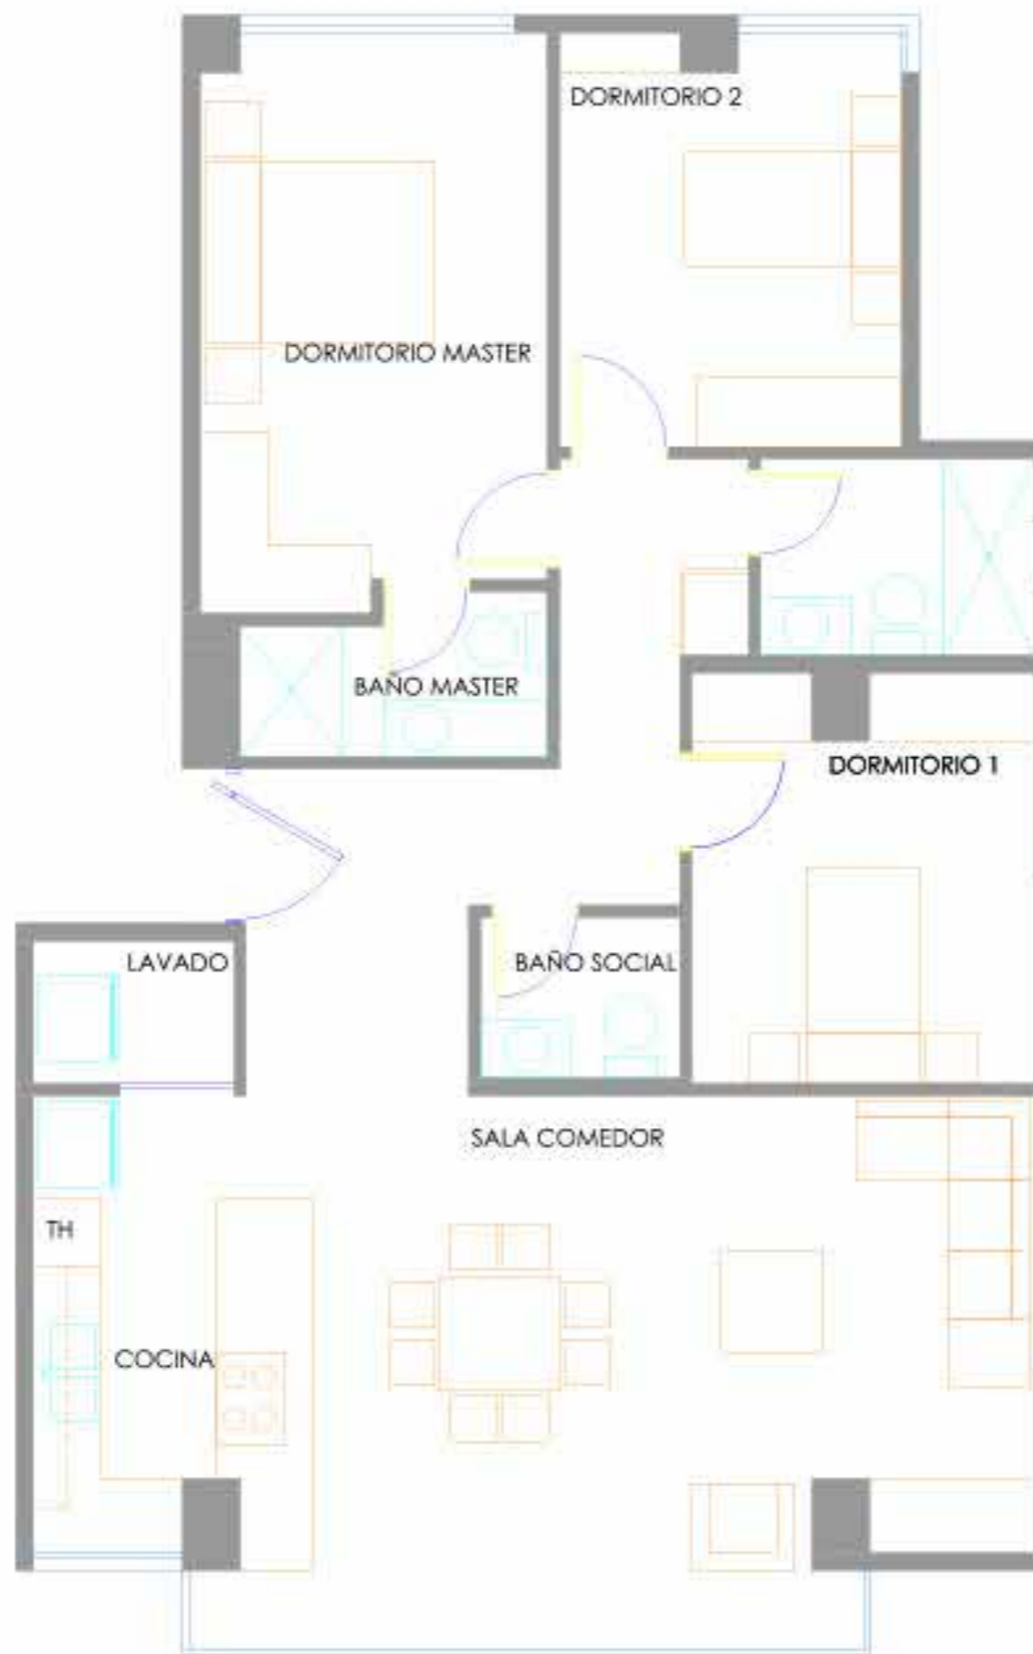

NAVARRA

TERRA
3 HAB.

PB. Depto. 3 Habitaciones - Tipo A
Área Total: 158 m² + jardín

NAVARRA

TERRA
3 HAB.

PB Depto. 3 Habitaciones - Tipo B
Área Total: 111 m2 + jardín

NAVARRA

TERRA

3 HAB.

Depto. 3 Habitaciones - Tipo A
Área Total: 105 m² + balcón

NAVARRA

TERRA
3 HAB.

Penthouse 3 Habitaciones
Área Total: 161 m² + balcón